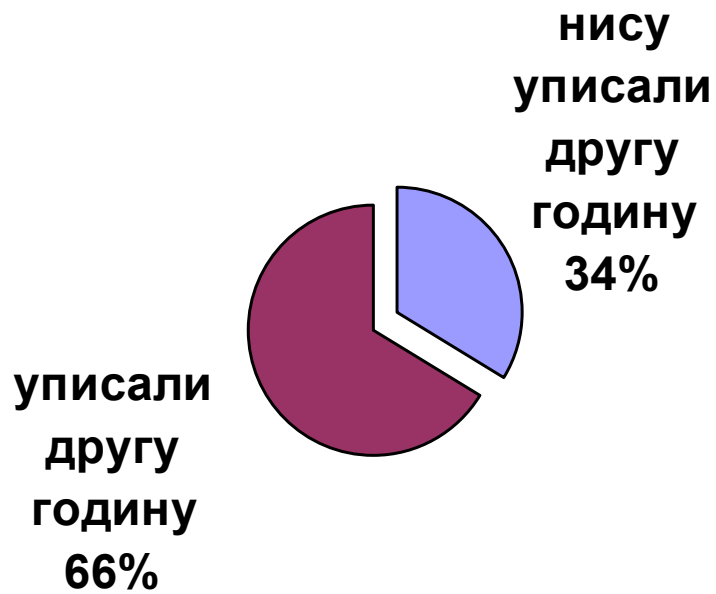

УНИВЕРЗИТЕТ У БЕОГРАДУ

ПРЕГЛЕД БРОЈА НОВИХ СТУДЕНАТА ПРВЕ ГОДИНЕ У ШКОЛСКОЈ 2006/2007. ГОДИНИ КОЈИ СУ УПИСАЛИ ДРУГУ ГОДИНУ У ШКОЛСКОЈ 2007/2008. ГОДИНИ

УНИВЕРЗИТЕТ У БЕОГРАДУ

ПРЕГЛЕД БРОЈА НОВИХ СТУДЕНАТА ПРВЕ ГОДИНЕ У ШКОЛСКОЈ 2006/2007. ГОДИНИ КОЈИ СУ УПИСАЛИ ДРУГУ ГОДИНУ У ШКОЛСКОЈ 2007/2008. ГОДИНИ СА ПОЛОЖЕНИМ СВИМ ИСПИТИМА ИЗ ПРВЕ ГОДИНЕ (ОСТВАРИЛИ 60 ЕСПБ БОДОВА)

А - број први пут уписаних студената на прву годину основних студија

Б - број студената први пут уписаних на прву годину који су се уписали у другу годину са положеним свим испитима из прве године (остварили 60 ЕСПБ бодова)

В - проценат оних који су уписали другу годину са положеним свим испитима из прве године (остварили 60 ЕСПБ бодова)

Факултет	А	Б	В
Архитектонски факултет	267	223	83,52%
Грађевински факултет	438	99	22,60%
Електротехнички факултет	564	194	34,40%
Машински факултет	547	104	19,01%
Пољопривредни факултет	715	13	1,82%
Рударско-геолошки факултет	215	19	8,84%
Саобраћајни факултет	366	65	17,76%
Технички факултет у Бору	351	27	7,69%
Технолошко-металуршки факултет	224	27	12,05%
Факултет организационих наука	669	198	29,60%
Шумарски факултет	308	14	4,55%
Економски факултет	1664	340	20,43%
Правни факултет	1812	297	16,39%
Православни богословски факултет	подаци нису доступни		
Учитељски факултет	350	42	12,00%
Факултет безбедности	411	40	9,73%
Факултет политичких наука	518	37	7,14%
Филозофски факултет	752	162	21,54%
Филолошки факултет	подаци нису доступни		
Медицински факултет	544	374	68,75%
Стоматолошки факултет	подаци нису доступни		
Факултет ветеринарске медицине	198	20	10,10%
Факултет за спец. едукацију и рехабилитацију	419	18	4,30%
Факултет спорта и физичког васпитања	240	21	8,75%
Фармацеутски факултет	332	205	61,75%
Биолошки факултет	215	5	2,33%
Географски факултет	317	5	1,58%
Математички факултет	258	132	51,16%
Факултет за физичку хемију	76	24	31,58%
Физички факултет	подаци нису доступни		
Хемијски факултет	160	24	15,00%
УНИВЕРЗИТЕТ	12930	2729	21,11%